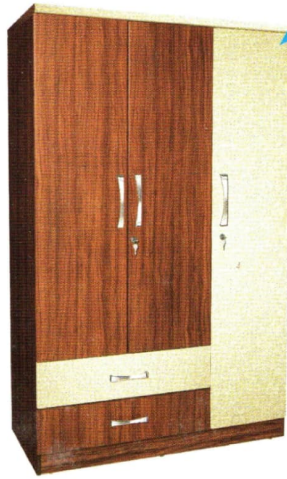

3 DOOR CUPBOARD
H- 75" W- 45" D- 19"